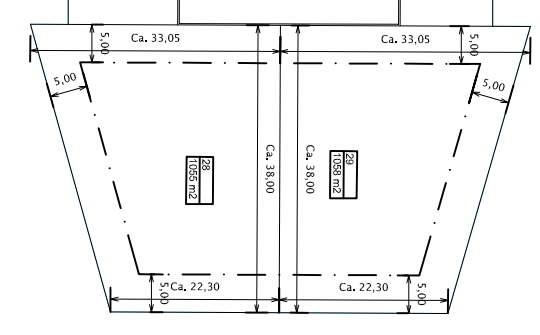

Heideblauwtje

Heideblauwtje

Legenda:

- Kavel
- - - - - Rodlijn

hulsmr.
opp. kavel

Kerkbuurt 3D
8805 TH Hilsum
mob: 06-20037770
@: info@cgc.nl
www.cgc.nl

ICARUSBLAUWTJE

Oprichtgever: Gemeente Weststellingwerf
Project: Lindewijk

Kavelkaart Icarusblauwtje

Proj.nr. 14-05
Datum 26-09-2019
Tekenr. 01/01
Schaal 1:1000
Versie 2
Formaat A3