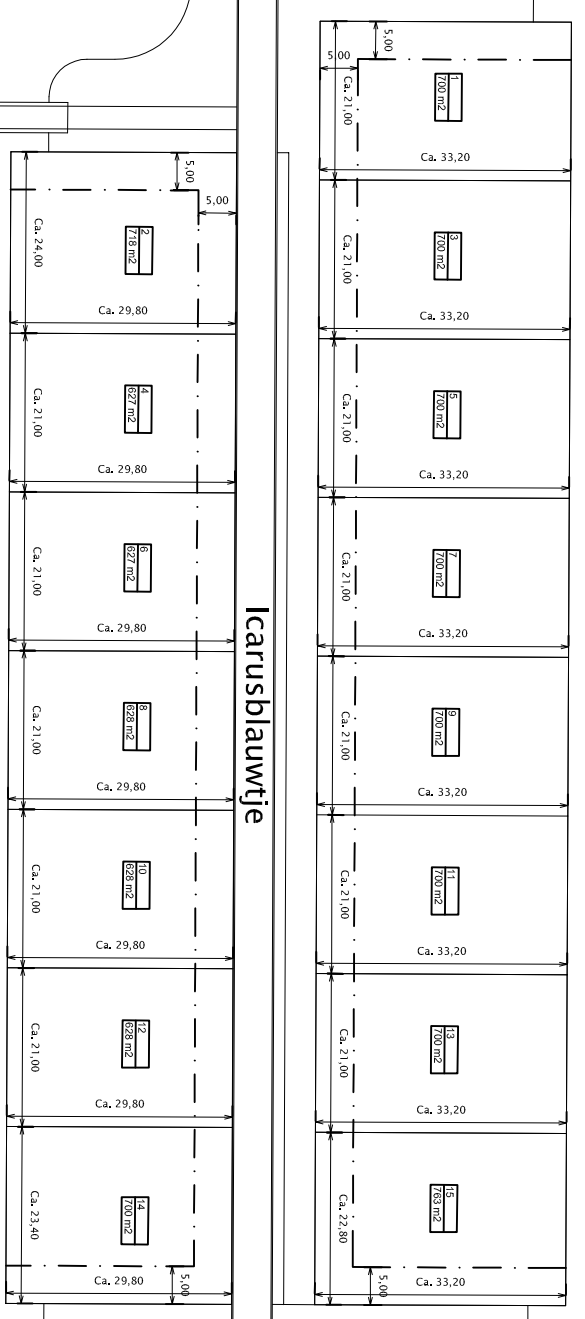

Heideblauwtje

Heideblauwtje

Legenda:

- Kavel
- - - - - Rodlijn

hulsmr.
opp. kavel

Kerkbuurt 3D
8805 TH Hilsum
mob: 06-20037770
@: info@cgc.nl
www.cgc.nl

ICARUSBLAUWTJE

Oprichtgever: Gemeente Weststellingwerf
Project: Lindewijk

Kavelkaart Icarusblauwtje

Proj.nr. 14-05
Datum 26-09-2019
Tekenr. 01/01
Schaal 1:1000
Versie 2
Formaat A3