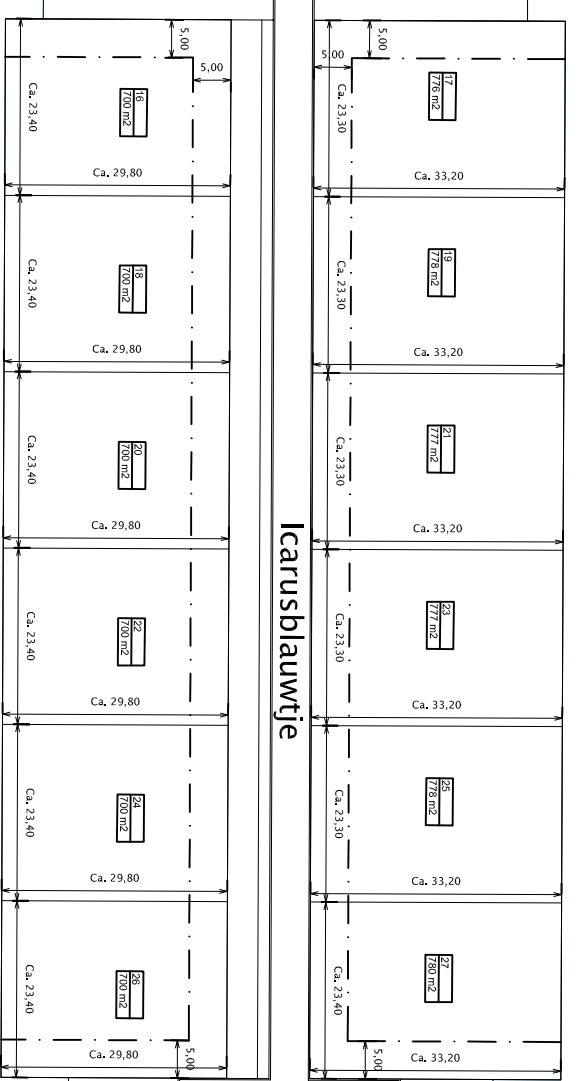

Heideblauwtje

Heideblauwtje

Legenda:

- Kavel
- - - - - Rodlijn

hulsmr.
opp. kavel

Kerkbuurt 3D
8805 TH Hilsum
mob: 06-20037770
@: info@cgc.nl
www.cgc.nl

ICARUSBLAUWTJE

Oprichtgever: Gemeente Weststellingwerf
Project: Lindewijk

Kavelkaart Icarusblauwtje

Proj.nr. 14-05
Datum 26-09-2019
Tekenr. 01/01
Schaal 1:1000
Versie 2
Formaat A3